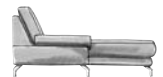

art. nr. 20530 105 x 162 cm
longchair rechts
Longchair rechts
mérienne droit

art. nr. 22507 102 x 139 cm
ottomane klein links
Ottomane klein links
ottomane petit gauche

art. nr. 20535 102 x 231 cm
ottomane groot links
Ottomane Groß links
ottomane grand gauche

art. nr. 22509 92 x 92 cm
hoek met rug
Eckteil mit Rückenlehne
partie d'angle avec dos

art. nr. 22510 92 x 92 cm
hoek zonder rug
Eckteil ohne Rückenlehne
partie d'angle sans dos

art. nr. 22508 144 x 102 cm
2,5-zits zonder armen
2,5-Sitzer ohne Armlehnen
2,5-places sans accoudoirs